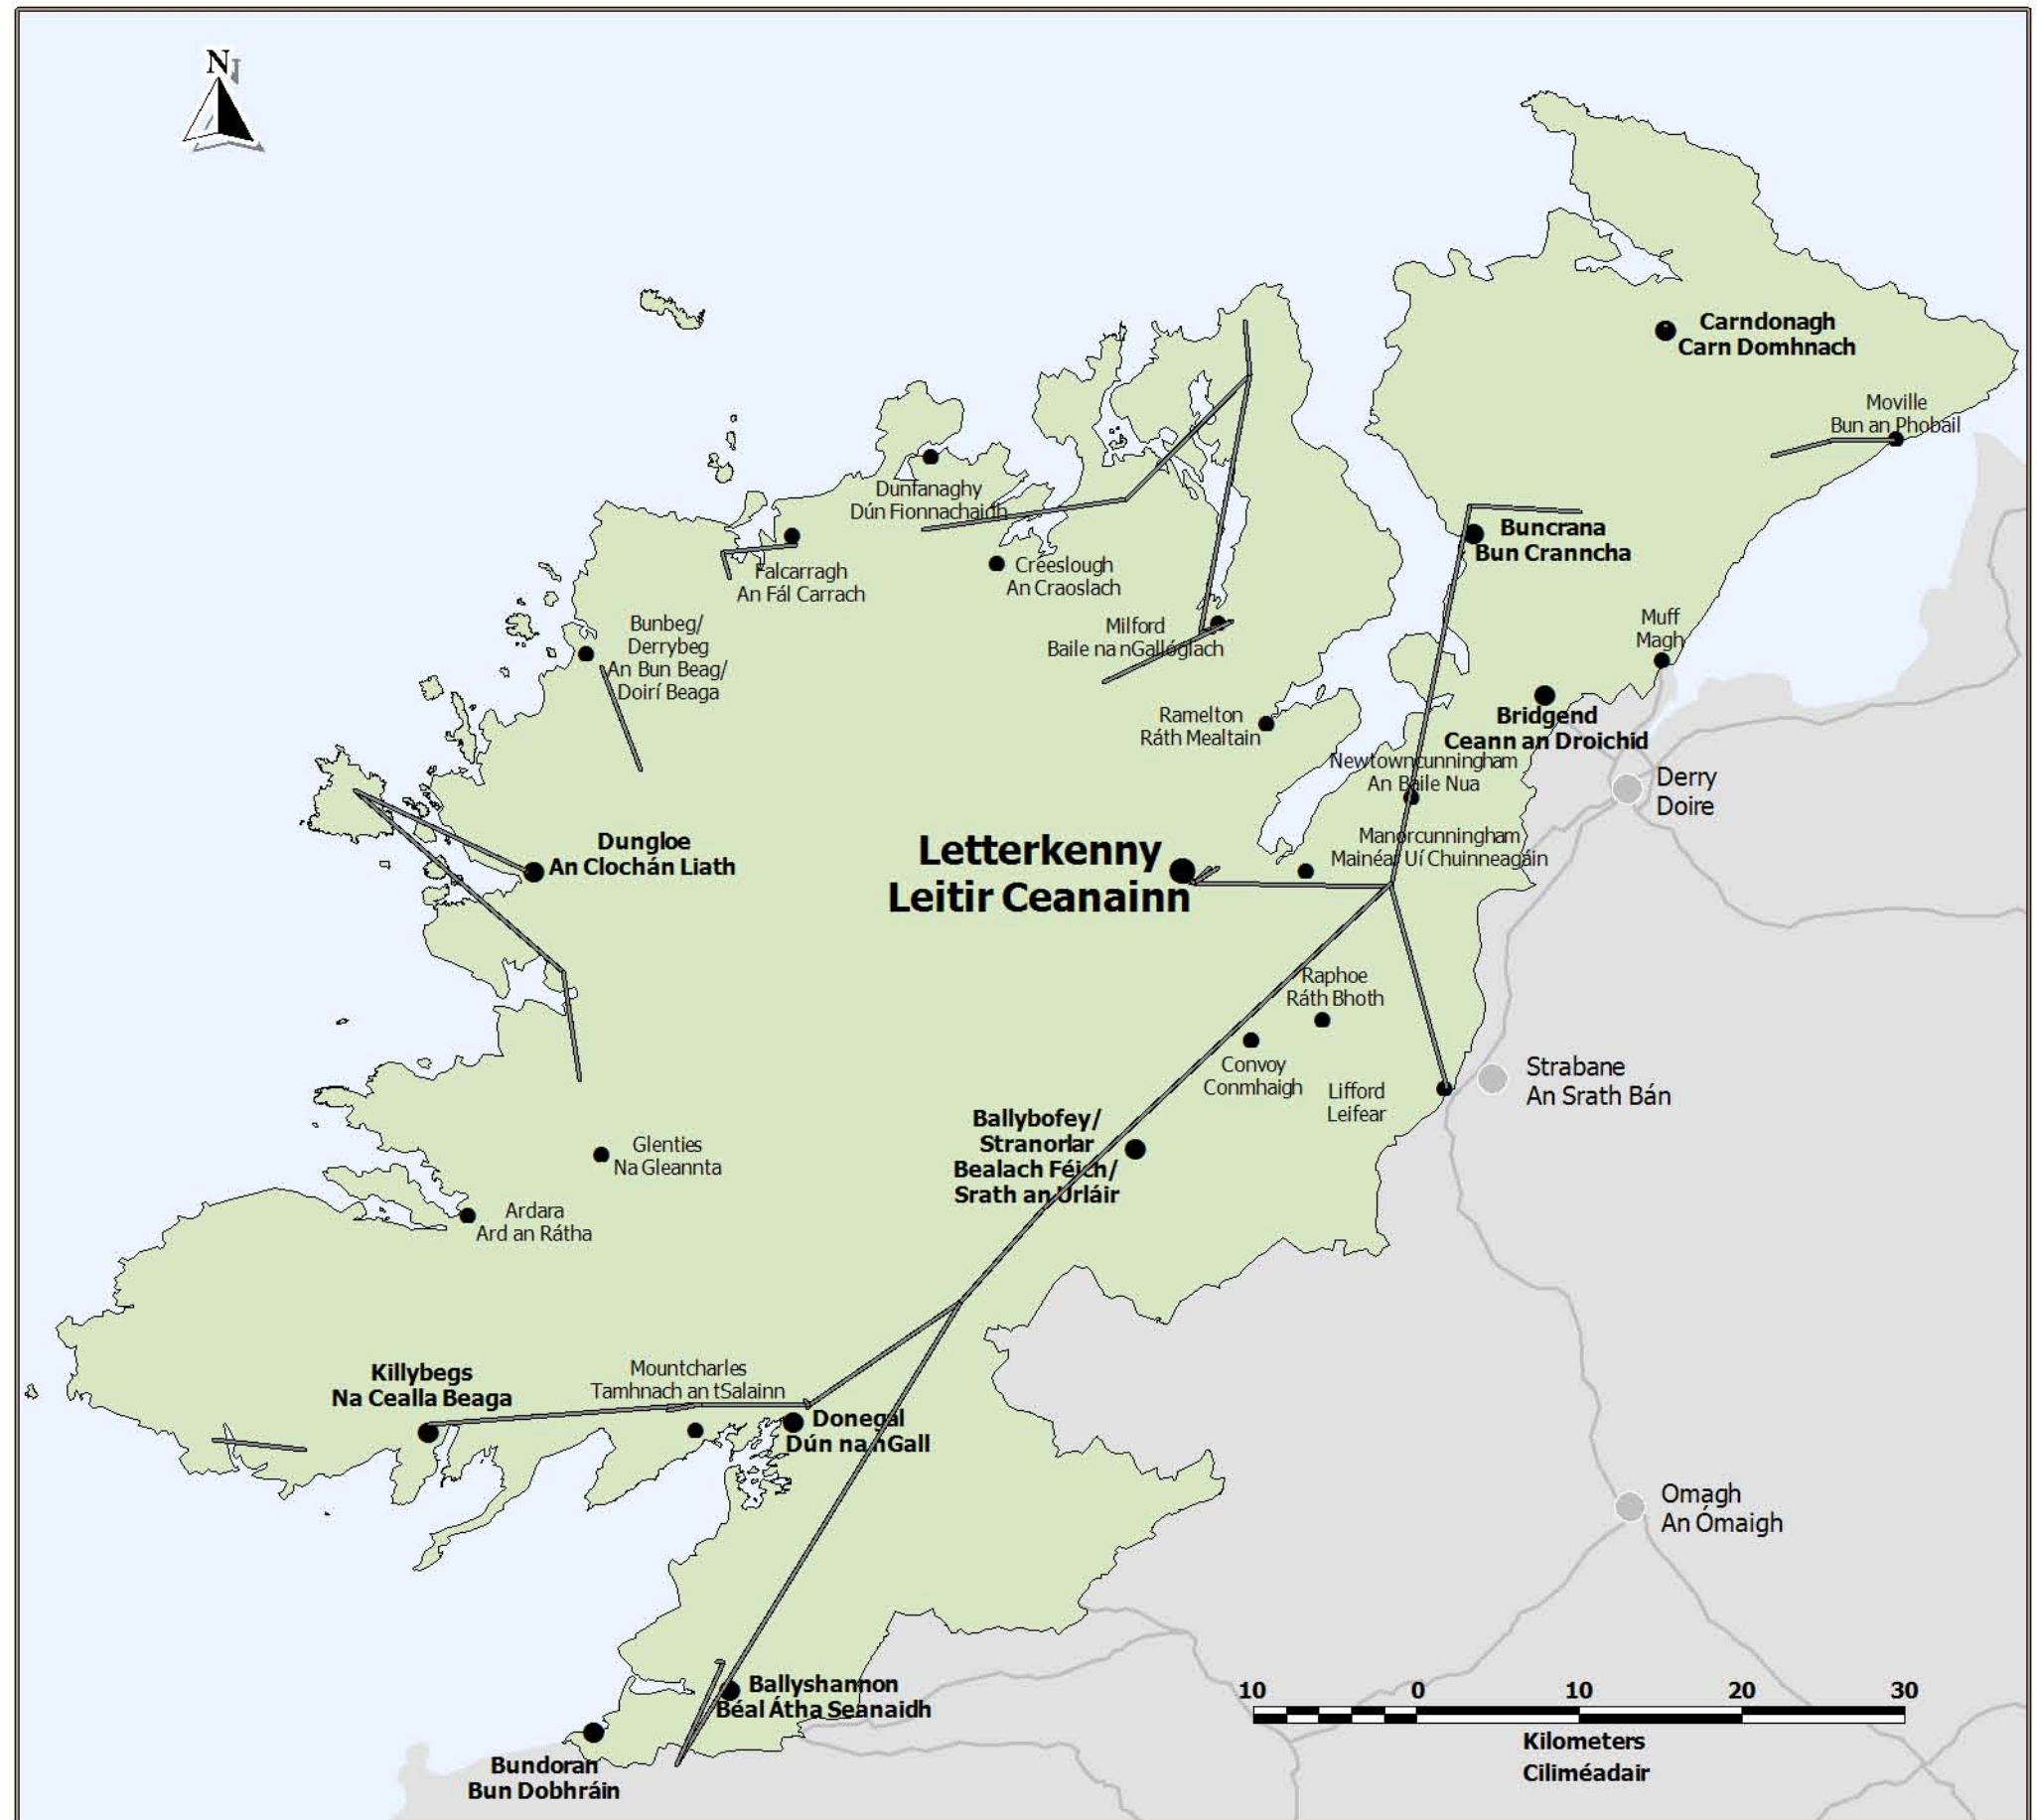

**County Donegal
Development Plan
2018 - 2024**

**Plean Forbartha
Contae Dhún na nGall
2018 - 2024**

Map 5.3.2 / Léarscáil 5.3.2

**Major ICT Wireless Network
(Line of Sight)
Mórlíonra ICT gan Sreang
(Líne Amhairc)**

— Wireless Routes
Bealaí gan sreang

Source - Donegal County Council
Foinse - Comhairle Chontae Dhún na nGall

Ordnance Survey Ireland data reproduced under OSI Licence Number 2018/02/CCMA/County Donegal. Unauthorised reproduction infringes Ordnance Survey Ireland and Government of Ireland copyright. Ordnance Survey Ireland, 2018. Donegal County Council, 2018.
Sonraí de chuid Shuirbhéireacht Ordnaís Éireann ama atáirgeadh faoi Uimhir Cheadúnais SOÉ 2018/02/CCMA Comhairle Contae Dhún na nGall. Má dhéantar é seo a atáirgeadh gan údarás, sáróidh sé cóipcheart Shuirbhéireacht Ordnaís Éireann agus Rialtas na hÉireann. Shuirbhéireacht Ordnaís Éireann, 2018. Comhairle Contae Dhún na nGall, 2018.